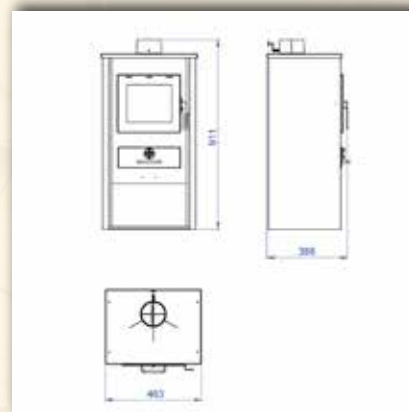

Estufa de Leña

BIONDA

Referencia
ESL243001

11,2
kW

91 cm
39 cm
46 cm

120
mm

75,8%

192 m³

62 kg

La fuerza de la sencillez en una estufa con doble regulación y el mejor precio.