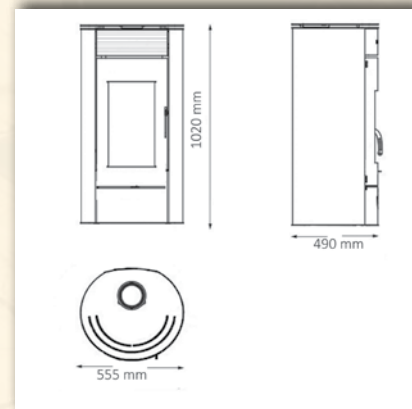

Estufa de Leña

RONDE

Referencia
ESL211018

8,22
kW

102 cm
49 cm
55 cm

120
mm

79%

145 m³

110 kg

Ronde nos transmite sus formas sugerentes con su gran hogar y visión de fuego, creando una ambientación de máximo confort.