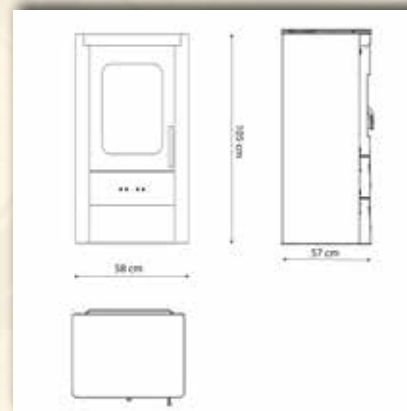

ESTUFA LEÑA HIDRO ODESA 24

Referencia
ESL234002

35,21
kW

105 cm
57 cm
58 cm

130
mm

78,2%

620 m³

118 kg