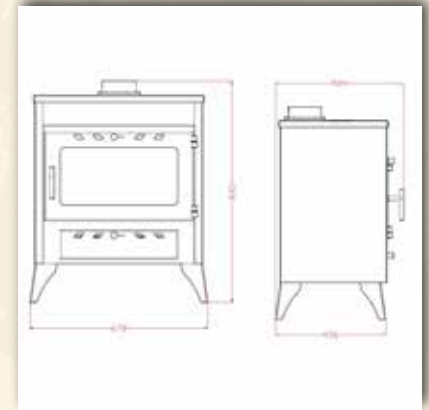

Estufa de Leña

CAPRI

Referencia
ESL246002

17,05
kW

89 cm
44 cm
68 cm

130/150
mm

77,4%

297 m³

87 kg

Una gran cámara de combustión en la estufa Capri permite el uso de troncos de mayor tamaño y una formidable visión del fuego.