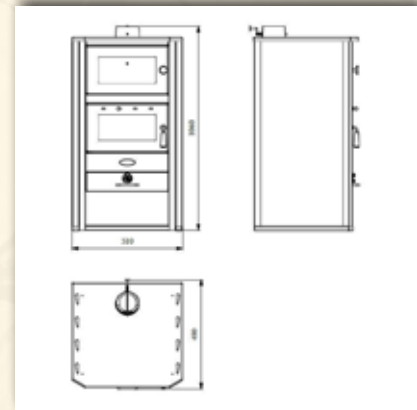

# CONFORT HORNO

Referencia  
ESL243008

18,64  
kW

106 cm  
56 cm  
51 cm

120  
mm

76,2%

320 m<sup>3</sup>

124 kg