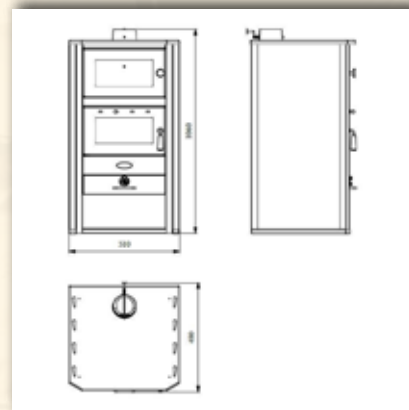

# BIGFIRE HORNO

Referencia  
ESL243004

13,75  
kW

106 cm  
48 cm  
51 cm

120  
mm

77,1%

237 m<sup>3</sup>

94 kg