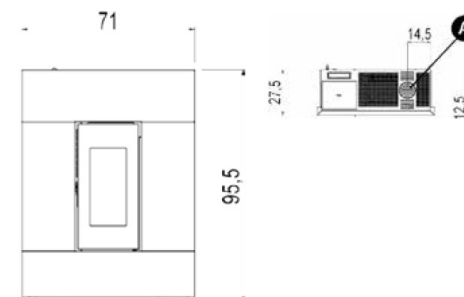

ESTUFA DE PELLETS DE TAMAÑO REDUCIDO

PASILLO 8

Una estufa que se integra como un elemento de decoración del hogar, ajustada a la pared, con salida superior o lateral. Una pequeña joya para ganar todo el espacio disponible.

Potencia Global	
Global Power	7,7kW
Potência Global	
Potencia Nominal	
Nominal Power	7kW
Potência Nominal	
Rendimiento	
Performance	90%
Rendimento	
Alimentación Eléctrica	
Power Supply	220V
Alimentação elétrica	
Volumen calefactable	
Maximum Heated Volume	150m³
Volume de aquecimento Máximo	
Salida de Humos	
Diameter of Chimney	80mm
Diâmetro da Chaminé	
Capacidad de la Tolva	
Fuel Loading Capacity	12kg
Capacidade de carregamento	
Consumo horario	
Hourly Consumption	2,70-0,61 kg/h
Consumo por hora	
Peso	
Weight	60kg
Peso	