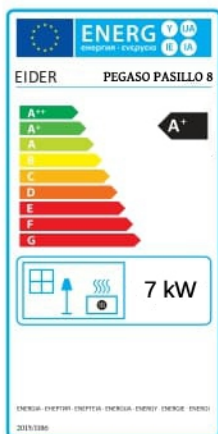

PEGASO PASILLO 8

Opcionales:

Mando a distancia

Colores Disponibles

- Potencia Global Máx-Mín: 7,82kW - 5,1kW**
- Potencia Nominal Máx-Mín: 7kW - 2,7kW**
- Rendimiento Máx-Mín: 89,5%
- Volumen calefactable: 200m³ / 70m²
- Consumo Horario Máx-Mín: 1,7 - 0,61 kg/h
- Encendido rapido
- Peso: 60 KG
- Capacidad depósito: 12 Kg
- Autonomía Máx-Mín: 19,7H - 7,1H
- Diametro aspiración de aire: 60mm
- Diametro salida de humos: 80mm
- Acceso fácil a mantenimiento
- Interior hierro fundido
- Nuevo diseño de quemador
- Sistema Seguridad Sobrecarga NEC
- Programable
- Sistema de modulación
- Silenciosa (1-10): 7
- Sistema cristal limpio
- Sistema doble Cámara
- Consumo Eléctrico Máx-Mín: 72 kW
- Eco Desing 2022