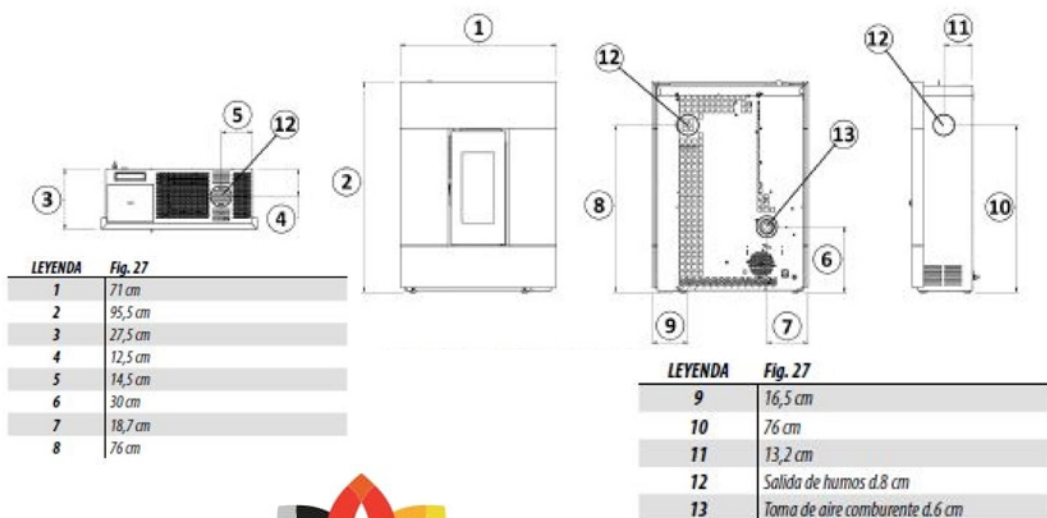

PEGASO PASILLO 8

Opcionales:

Mando a distancia

Colores Disponibles

- Potencia Global Máx-Mín: 7,82kW - 5,1kW**
- Potencia Nominal Máx-Mín: 7kW - 2,7kW**
- Rendimiento Máx-Mín: 89,5%
- Volumen calefactable: 200m³ / 70m²
- Consumo Horario Máx-Mín: 1,7 - 0,61 kg/h
- Encendido rapido
- Peso: 60 KG
- Capacidad depósito: 12 Kg
- Autonomía Máx-Mín: 19,7H - 7,1H
- Diametro aspiración de aire: 60mm
- Diametro salida de humos: 80mm
- Acceso fácil a mantenimiento
- Interior hierro fundido
- Nuevo diseño de quemador
- Sistema Seguridad Sobrecarga NEC
- Programable
- Sistema de modulación
- Silenciosa (1-10): 7
- Sistema cristal limpio
- Sistema doble Cámara
- Consumo Eléctrico Máx-Mín: 72 kW
- Eco Desing 2022