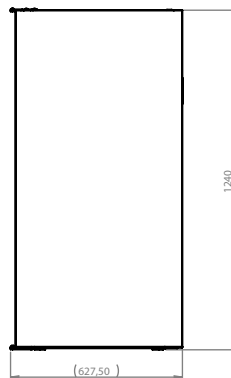

BOILER 24

Opcionales:

Colores Disponibles

Wifi

- Potencia Global Máx-Mín: 24,6 - 5,1 kW
- Potencia de Entrega al agua Máx-Mín: 22,1 - 4,6 kW
- Rendimiento Máx-Mín: 90,2 - 89,4 %
- Volumen calefactable Máx-Mín: 400 m³
- Consumo Horario Máx-Mín: 4,4 - 1,1 kg/h
- Consumo Eléctrico Máx-Mín: 300 - 60 W
- Peso: 250 Kg
- Capacidad depósito: 60 Kg
- Autonomía Máx-Mín: 54,54 - 13,6 H
- Diametro aspiración de aire: 50mm
- Diametro salida de humos: 80mm
- Acceso fácil a mantenimiento
- Compatible con Kit WIFI
- Doble sistema de limpieza
- Encendido rapido
- Interior Acero
- Nuevo diseño de quemador
- Programable
- Regulación Independiente de Motores
- Silenciosa (1-10): 4
- Sistema doble Cámara
- Sistema de modulación
- Sistema Seguridad Sobrecarga Eléctrica
- Sistema Seguridad sobre Temperatura