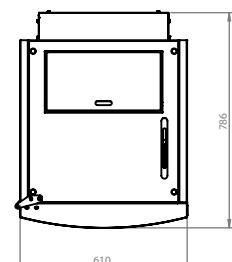

BOILER 24

Opcionales:

Colores Disponibles

Wifi

- Potencia Global Máx-Mín: 24,6 - 5,1 kW
- Potencia de Entrega al agua Máx-Mín: 22,1 - 4,6 kW
- Rendimiento Máx-Mín: 90,2 - 89,4 %
- Volumen calefactable Máx-Mín: 400 m³
- Consumo Horario Máx-Mín: 4,4 - 1,1 kg/h
- Consumo Eléctrico Máx-Mín: 300 - 60 W
- Peso: 250 Kg
- Capacidad depósito: 60 Kg
- Autonomía Máx-Mín: 54,54 - 13,6 H
- Diametro aspiración de aire: 50mm
- Diametro salida de humos: 80mm
- Acceso fácil a mantenimiento
- Compatible con Kit WIFI
- Doble sistema de limpieza
- Encendido rapido
- Interior Acero
- Nuevo diseño de quemador
- Programable
- Regulación Independiente de Motores
- Silenciosa (1-10): 4
- Sistema doble Cámara
- Sistema de modulación
- Sistema Seguridad Sobrecarga Eléctrica
- Sistema Seguridad sobre Temperatura