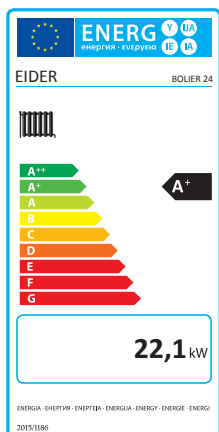

BOILER 24

Opcionales:

Colores Disponibles

Wifi

- Potencia Global Máx-Mín: 24,6 - 5,1 kW
- Potencia de Entrega al agua Máx-Mín: 22,1 - 4,6 kW
- Rendimiento Máx-Mín: 90,2 - 89,4 %
- Volumen calefactable Máx-Mín: 400 m³
- Consumo Horario Máx-Mín: 4,4 - 1,1 kg/h
- Consumo Eléctrico Máx-Mín: 300 - 60 W
- Peso: 250 Kg
- Capacidad depósito: 60 Kg
- Autonomía Máx-Mín: 54,54 - 13,6 H
- Diametro aspiración de aire: 50mm
- Diametro salida de humos: 80mm
- Acceso fácil a mantenimiento
- Compatible con Kit WIFI
- Doble sistema de limpieza
- Encendido rapido
- Interior Acero
- Nuevo diseño de quemador
- Programable
- Regulación Independiente de Motores
- Silenciosa (1-10): 4
- Sistema doble Cámara
- Sistema de modulación
- Sistema Seguridad Sobrecarga Eléctrica
- Sistema Seguridad sobre Temperatura