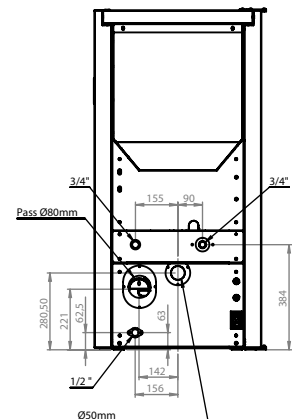

BOILER 24

Opcionales:

Colores Disponibles

Wifi

- Potencia Global Máx-Mín: 24,6 - 5,1 kW
- Potencia de Entrega al agua Máx-Mín: 22,1 - 4,6 kW
- Rendimiento Máx-Mín: 90,2 - 89,4 %
- Volumen calefactable Máx-Mín: 400 m³
- Consumo Horario Máx-Mín: 4,4 - 1,1 kg/h
- Consumo Eléctrico Máx-Mín: 300 - 60 W
- Peso: 250 Kg
- Capacidad depósito: 60 Kg
- Autonomía Máx-Mín: 54,54 - 13,6 H
- Diametro aspiración de aire: 50mm
- Diametro salida de humos: 80mm
- Acceso fácil a mantenimiento
- Compatible con Kit WIFI
- Doble sistema de limpieza
- Encendido rapido
- Interior Acero
- Nuevo diseño de quemador
- Programable
- Regulación Independiente de Motores
- Silenciosa (1-10): 4
- Sistema doble Cámara
- Sistema de modulación
- Sistema Seguridad Sobrecarga Eléctrica
- Sistema Seguridad sobre Temperatura