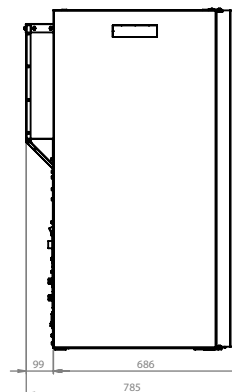

BOILER 24

Opcionales:

Colores Disponibles

Wifi

- Potencia Global Máx-Mín: 24,6 - 5,1 kW
- Potencia de Entrega al agua Máx-Mín: 22,1 - 4,6 kW
- Rendimiento Máx-Mín: 90,2 - 89,4 %
- Volumen calefactable Máx-Mín: 400 m³
- Consumo Horario Máx-Mín: 4,4 - 1,1 kg/h
- Consumo Eléctrico Máx-Mín: 300 - 60 W
- Peso: 250 Kg
- Capacidad depósito: 60 Kg
- Autonomía Máx-Mín: 54,54 - 13,6 H
- Diametro aspiración de aire: 50mm
- Diametro salida de humos: 80mm
- Acceso fácil a mantenimiento
- Compatible con Kit WIFI
- Doble sistema de limpieza
- Encendido rapido
- Interior Acero
- Nuevo diseño de quemador
- Programable
- Regulación Independiente de Motores
- Silenciosa (1-10): 4
- Sistema doble Cámara
- Sistema de modulación
- Sistema Seguridad Sobrecarga Eléctrica
- Sistema Seguridad sobre Temperatura