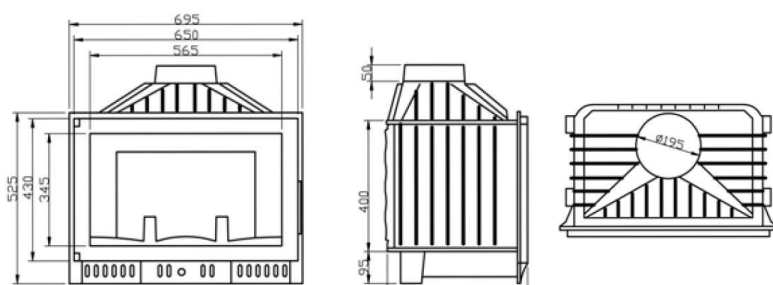

## Características incluidas / Included features

-  **Fund** Cassette 100% de fundición/ 100% Foundry chimney
-  **Cristal serigrafiado vitrocerámico Robax 4 mm(schott)/Screen-printed ceramic glass Robax4mm**
-  **2 años de garantía / 2 years guaranty**
-  **Sistema de sellado de la puerta : Soft Sealing/ Door sealing system**
-  **Doble cajón recoge ceniza/ Double ash drawer**
-  **Para troncos incorporado/Stoper tree trunk**

## Especificaciones técnicas

-  **Potencia Máxima Global** **12** **KW**
-  **Rendimiento** **75.06** **%**
-  **Cámara de combustión** **cerrada**
-  **Peso** **115** **Kg**
-  **Dimensiones (anchoxaltopxprofundo)** **695x525x430** **mm**
-  **Volúmen Métrico Calefactable** **276** **m³**
-  **Diámetro de salida de humos** **200** **mm**
-  **Emisión de CO<sub>2</sub>** **0.30** **%**
-  **Presión de tiro** **12** **Pa**