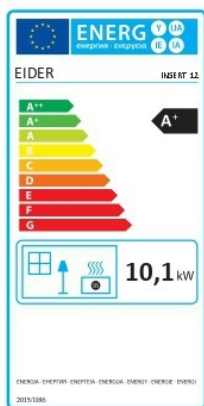

# INSERT 12

Opcionales:

Colores Disponibles

Wifi

- Potencia Global Máx-Mín: 11,9 - 2,9 kW
- Potencia Nominal Máx-Mín: 10,1 - 2,53 kW
- Rendimiento Máx-Mín: 87,5 - 85,5 %
- Volumen calefactable Máx-Mín: 217 m<sup>3</sup>
- Consumo Horario Máx-Mín: 1,9 - 0,6 kg/h
- Consumo Eléctrico Máx-Mín: 300 - 60 W
- Peso: 98,6 Kg
- Capacidad depósito: 15 Kg
- Autonomía Máx-Mín: 25 - 7,8 H
- Diametro aspiración de aire: 50mm
- Diametro salida de humos: 80mm
- Ventilación forzada (n°xm<sup>3</sup>): 1x400
- Acceso fácil a mantenimiento
- Compatible con Kit WIFI
- Encendido rapido

- Interior Acero
- Mando a distancia
- Nuevo diseño de quemador
- Programable
- Quemador Hueso Compatible
- Regulación Independiente de Motores
- Silenciosa (1-10): 5
- Sistema cristal limpio
- Sistema doble Cámara
- Sistema de modulación
- Sistema Seguridad Sobrecarga Eléctrica
- Sistema Seguridad sobre Temperatura