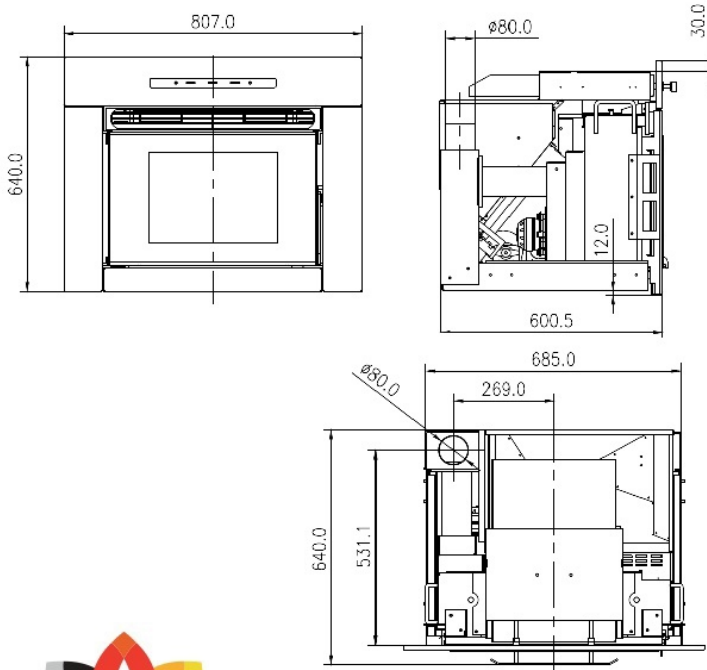

# INSERT 12

Opcionales:

Colores Disponibles

Wifi

- Potencia Global Máx-Mín: 11,9 - 2,9 kW
- Potencia Nominal Máx-Mín: 10,1 - 2,53 kW
- Rendimiento Máx-Mín: 87,5 - 85,5 %
- Volumen calefactable Máx-Mín: 217 m<sup>3</sup>
- Consumo Horario Máx-Mín: 1,9 - 0,6 kg/h
- Consumo Eléctrico Máx-Mín: 300 - 60 W
- Peso: 98,6 Kg
- Capacidad depósito: 15 Kg
- Autonomía Máx-Mín: 25 - 7,8 H
- Diametro aspiración de aire: 50mm
- Diametro salida de humos: 80mm
- Ventilación forzada (n°xm<sup>3</sup>): 1x400
- Acceso fácil a mantenimiento
- Compatible con Kit WIFI
- Encendido rapido

- Interior Acero
- Mando a distancia
- Nuevo diseño de quemador
- Programable
- Quemador Hueso Compatible
- Regulación Independiente de Motores
- Silenciosa (1-10): 5
- Sistema cristal limpio
- Sistema doble Cámara
- Sistema de modulación
- Sistema Seguridad Sobrecarga Eléctrica
- Sistema Seguridad sobre Temperatura